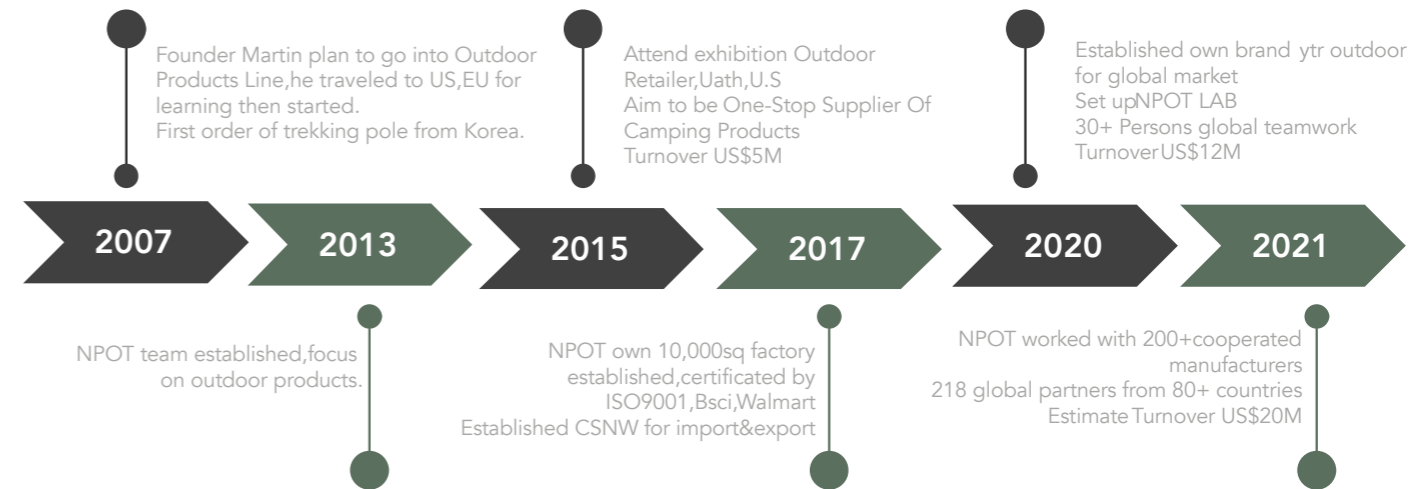

또한 우리는 자신의 브랜드와 등록 상표를 가지고 있으며, 우리 브랜드는 "YTR Outdoor"입니다. 우리의 고객은 전 세계, 특히 북미, 서유럽, 일본, 한국 및 호주에서 왔습니다. 우리는 고품질, 정확한 배송 및 좋은 서비스로 고객으로부터 높은 평가를 받고 있습니다.

질문이 있으시면 즉시 답변 해드립니다. 우리는 존경받는 귀 회사와 장기적인 비즈니스 관계를 구축하고 공동으로 시장을 확장하기를 바랍니다.

寧波品一アウトドア用品有限会社(NPOT)は2007年に設立し、現在は寧波市を中心に最も専門的なアウトドア・キャンプ製品会社の一つに成長してきました。

当社の主力製品には、キャンプ用家具、キャンプトent、屋外用ハンモック、屋外用キャンプキッチン、屋外キャンプ用照明、BBQ Pro、トレッキングポール、キャンプアクセサリなどお客様ニーズによって様々な製品がございます。

現時点では、NPOTは3000以上のSKUプロジェクトを持ち、80か国以上に製品を販売しております。当社のビジネスパートナーには、Aldiスーパー、Lidl、Walmart、TJX、Costco、Cencosud、Coleman、Gooutdoors、BRP、Leki、Logosが含まれます。

私たちは、アウトドア用品業界で最も有名な企業グループを目指します。

NPOTは中国で屈指なアウトドア用品企業として、材料、技術、マネジメントなどの革新を重視しております。また、独自のブランドおよび登録商標もあり、「YTR Outdoor」といいます。お客様は世界中から、特に北米、西ヨーロッパ、日本、韓国、オーストラリアから高品質、優れた物流、良いサービスなどの高評価が来ております。

お客様はどんなに不明な点が御座いましたら、私たちにも迅速に対応できます。これからもビジネスパートナーと長期的なビジネス関係を築き、共同で市場を拡大していきたいと考えております。今後とも変わらぬご愛顧を賜りますようお願い申し上げます。

HISTORY